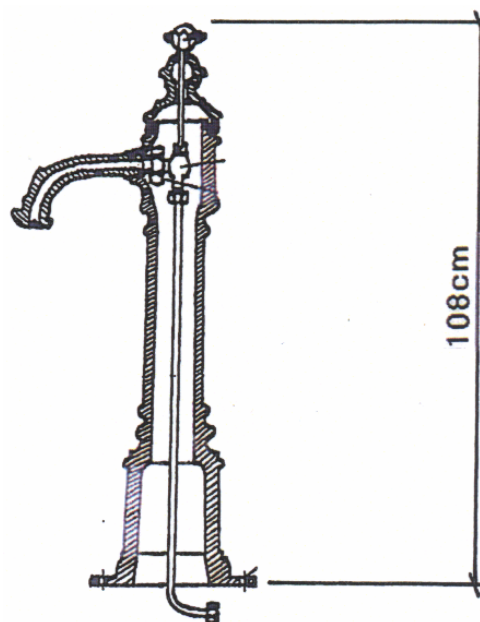

Malmkranen

- det funktionella konstverket !

Vid utsmyckningar av parker, kyrkogårdar, lekplatser eller den egna trädgården är Malmkranen ett praktiskt och trevligt alternativ. En vattenpost med mycket gamla anor, tillverkad i ett underhållsfritt och tåligt material. Med utomordentlig funktion och lätt att själv montera, bara att ansluta till vattenledningen.

Malmkranen finns i två utföranden, med vridventil eller självstängande ventil, i två material, gulskimrande brons eller svart gjutjärn, och i två prisklasser.

Gjutformen till Malmkranen är från svunna tider och hittades för några år sedan.