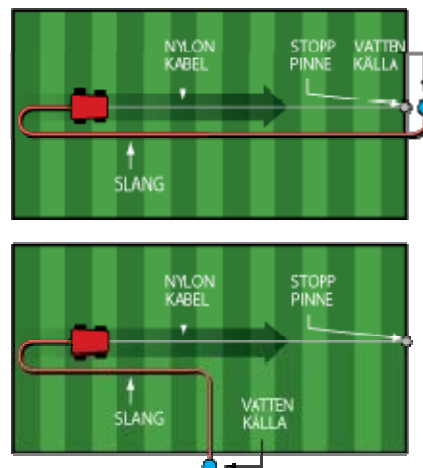

Bevattningsmobil kräver minimalt med arbete för att sättas i arbete. Drivs av vatten, drar sig själv längs med en nylonlina och avslutar automatiskt bevattning när den nått slutet av linan.

Den är byggd för att hålla, med Tysk precision och mycket hög kvalitet på alla delar, kan denna portabla maskin bevattna en hel fotbollsplan på endast 2 arbetspass.

Koppla bevattningsmaskinen till ett 1" uttag. Rulla ut linan och sätt fast den i en stolpe eller liknande. Ställ in hastigheten som också kontrollerar nederbörds mängden och sätt på vattnet.

### Prestanda:

- \* Justerbar hastighetskontroll
- \* 110 meter nylonlina, bevattna max: 121 meter
- \* Galvaniserad snabbkoppling
- \* Vattenturbin driven med en växellåda

- \* Full eller delcirkel spridare (30-56 l/min)
- \* Rekommenderat tryck: 3,3- 5,4 bar
- \* Kastlängden 21-25 meter
- \* Bevattnar 2760 m<sup>2</sup> på 8 timmar