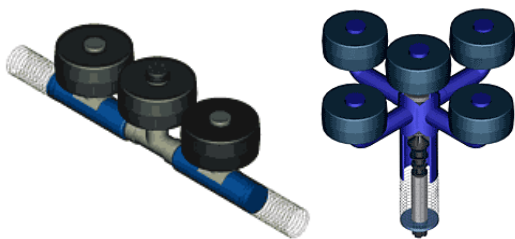

# The Beautiful Water Quality Management System

- Bra vatten kvalitet på ett vackert och naturligt sätt!

Aquadesigns flytande aerator- / fontänenläggningar finns för alla behov, önskemål och tillfällen. De är av högsta kvalitet med driftsäkra motorer i 220/380 volt utförande och med en motorstyrka mellan 0,5 hk till 30 hk. För att passa till alla möjliga anläggningar så finns det hela 34 stycken olika munstycken att välja på. Komplettera gärna Er anläggning med ett CE-märkt automatikskåp.

Aerator/fontäner finns dessutom i två olika modeller. En med vertikalt monterad motor för grunda vatten, som endast behöver 0,5 meter vattendjup. Samt en horisontalt monterad motor för ett djupare montage, som kräver ett vattendjup från 1,0 meter och djupare.